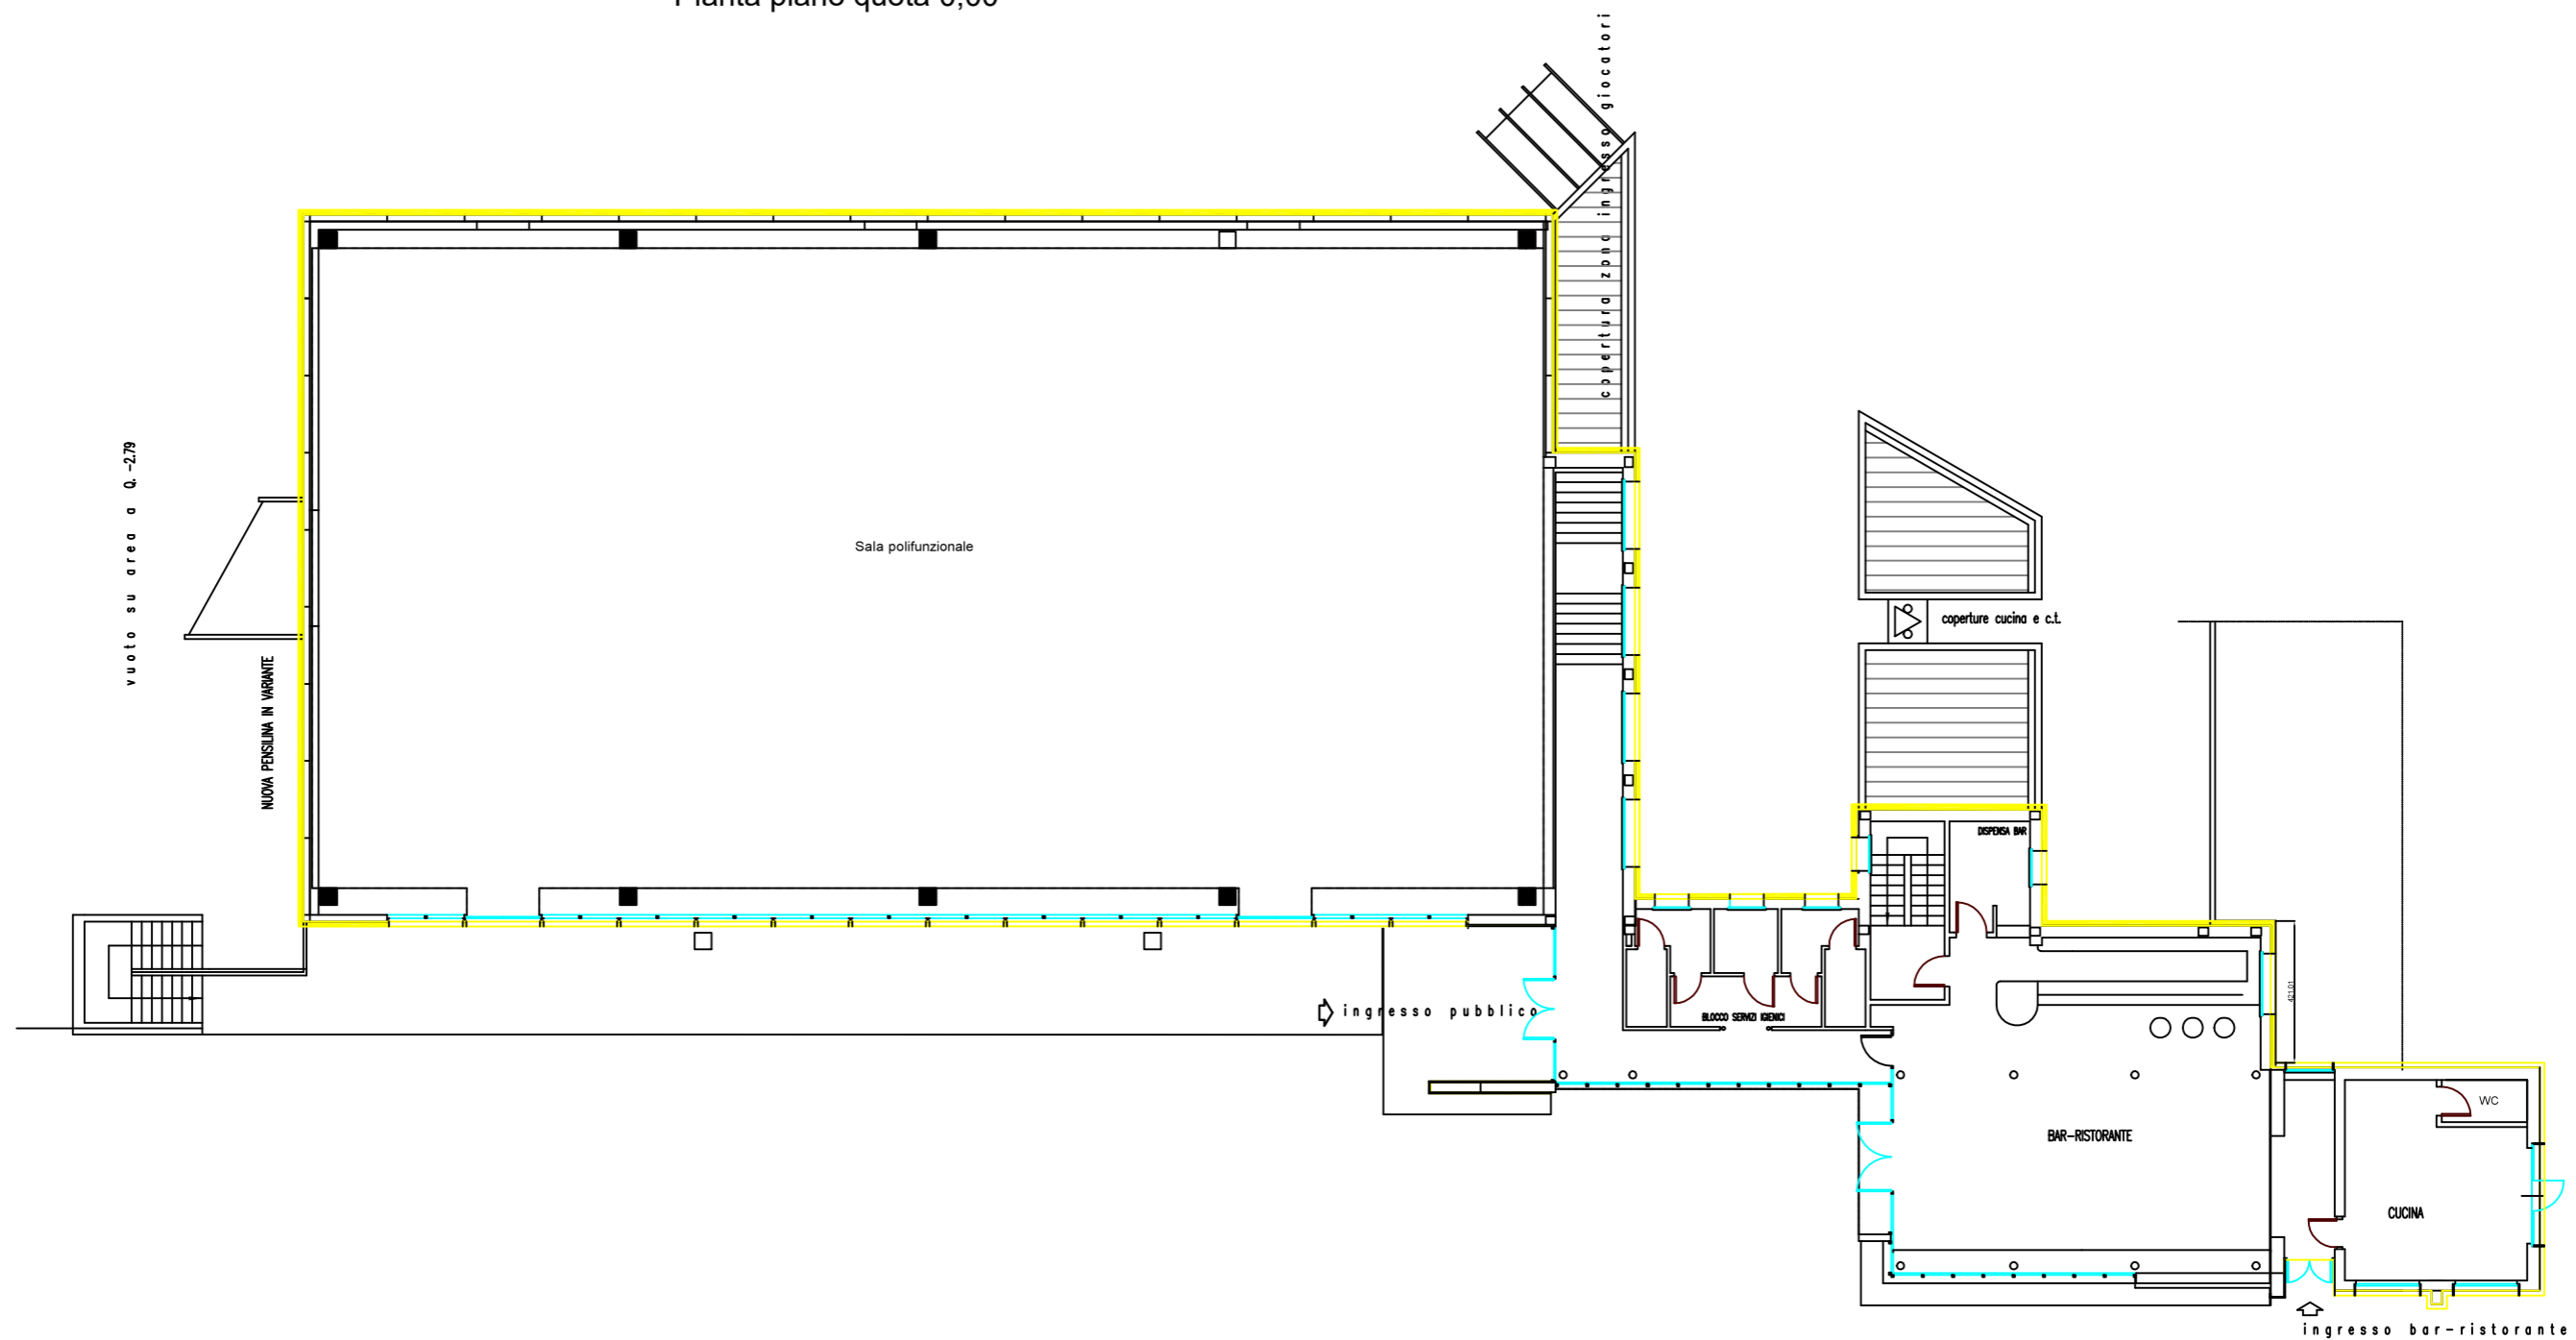

Pianta piano quota 0,00

Pianta Quota -2,70

a r e a v e r d e

A
p i a z z a l e

INGRESSO GIOCATORI

Sala polifunzionale

MAGAZZINO MAT. NON INFIAMMABILE

INTERCAPEDINE AREATA

SERVIZI IGIENICI

RIPOSTIGLIO

ANDRONE COPERTO

c o r t i l e

s r r o p i e n o