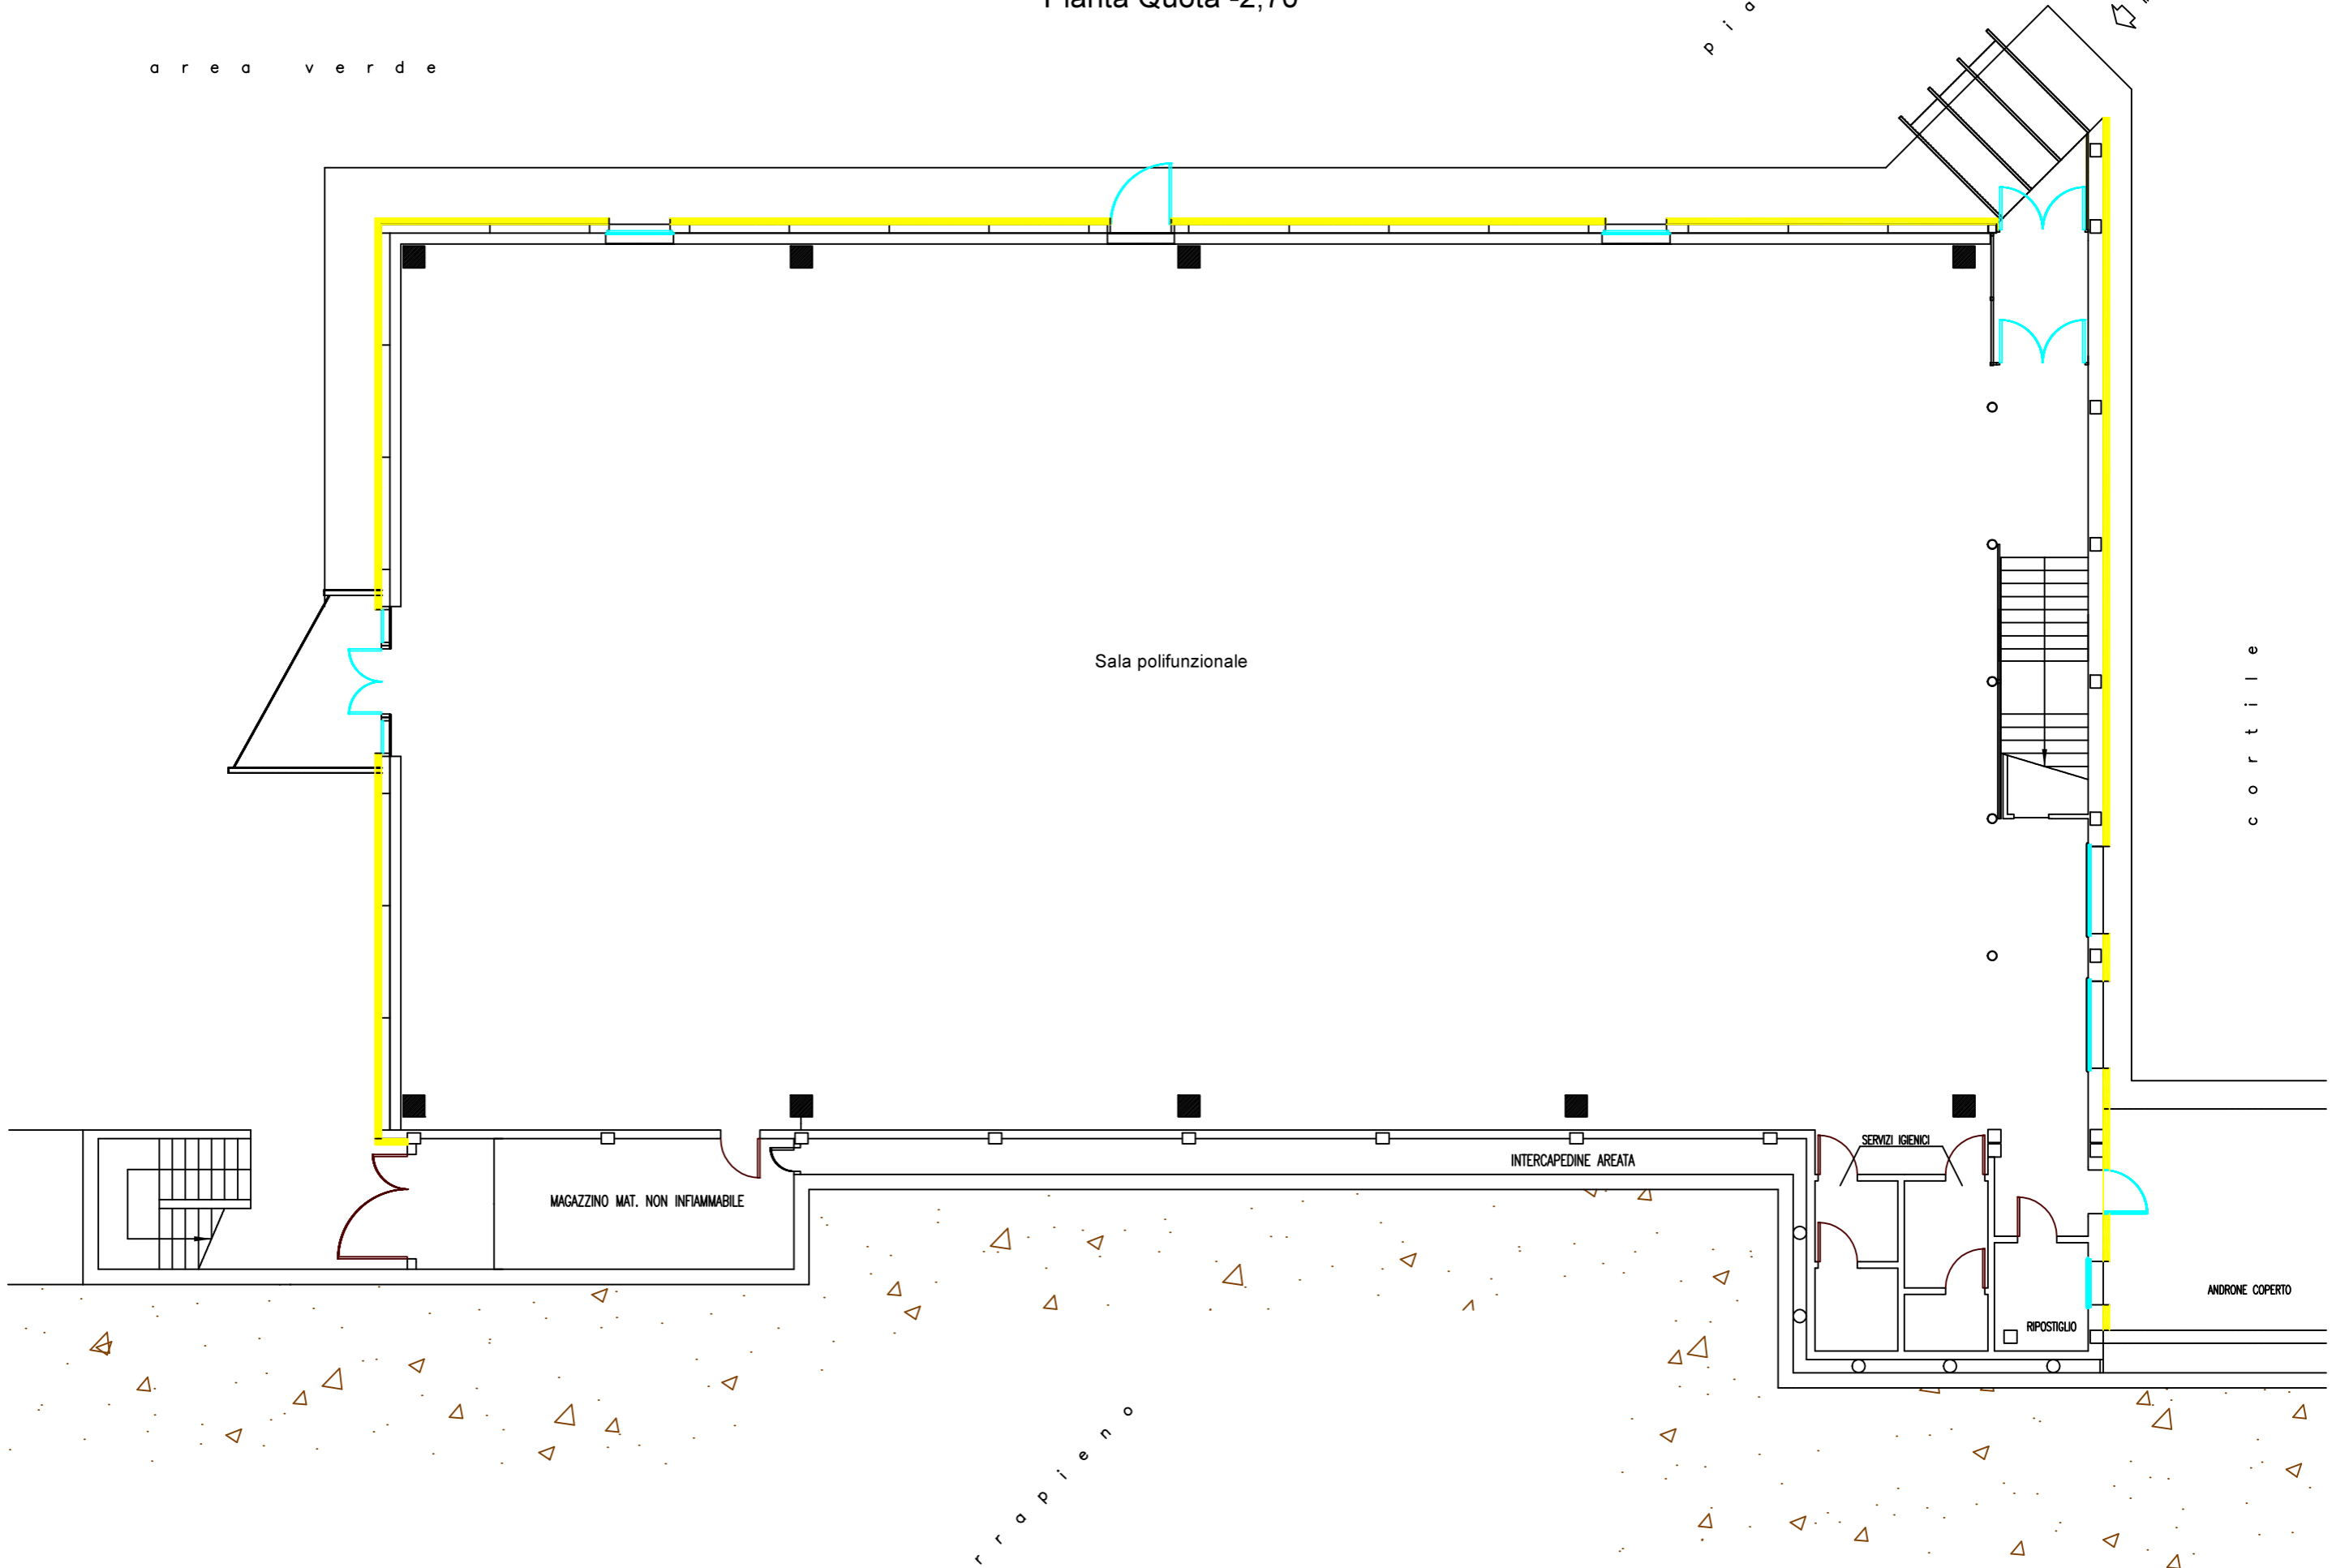

Pianta piano quota 0,00

Pianta Quota -2,70

a r e a v e r d e

A
p i a z z a l e

INGRESSO GIOCATORI

Sala polifunzionale

MAGAZZINO MAT. NON INFIAMMABILE

INTERCAPEDINE AREATA

SERVIZI IGIENICI

RIPOSTIGLIO

ANDRONE COPERTO

c o r t i l e

s r r o p i e n o